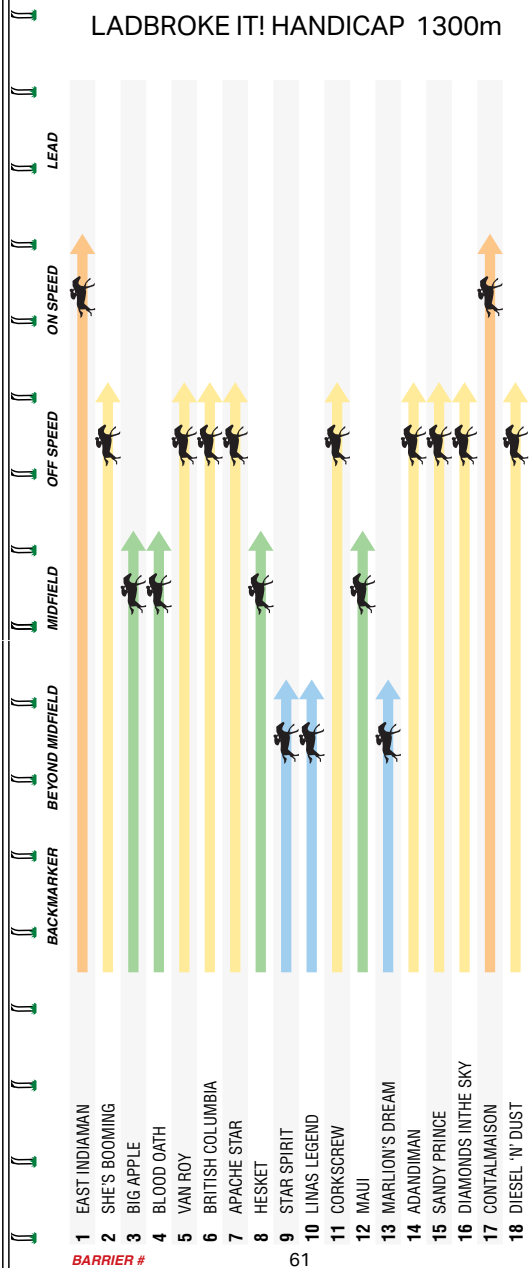

## LADBROKE IT! HANDICAP 1300m

8